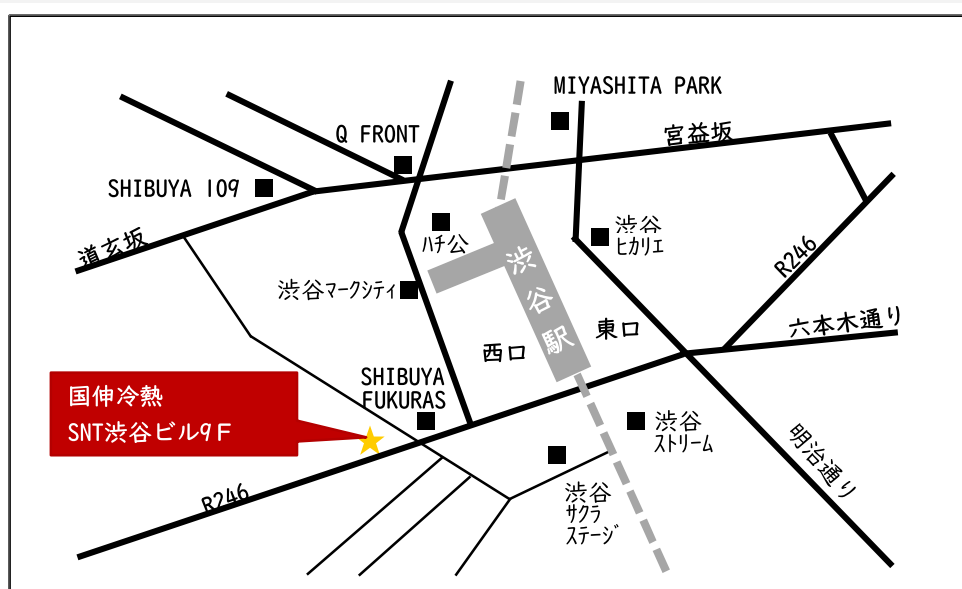

Access Map

案内図

Map

- JR山手線、埼京線、湘南新宿ライン「渋谷」駅 南改札西口より徒歩2分
- 東急東横線、田園都市線、京王井の頭線、東京メトロ半蔵門線、銀座線、副都心線「渋谷」駅より徒歩約4分

技術と共に成長し、新しい価値（K）を伝承する